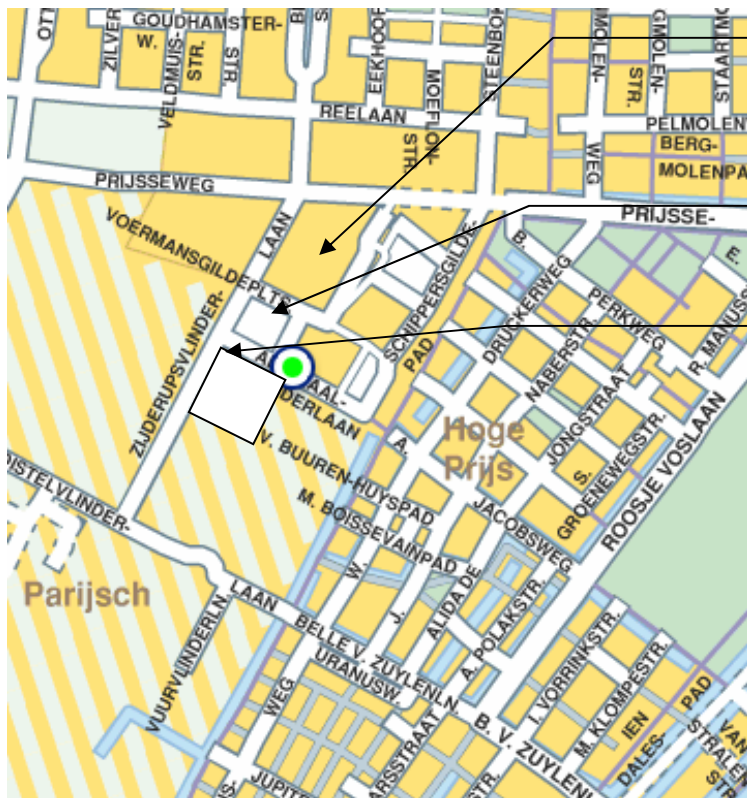

Routebeschrijving Kinderpraktijk Culemborg locatie BonVia:

Winkelcentrum Parijsch

Parkeerterrein

Ingang Kinderpraktijk Culemborg
hoek Admiraalvlinderlaan met
Zijderupsvlinderlaan